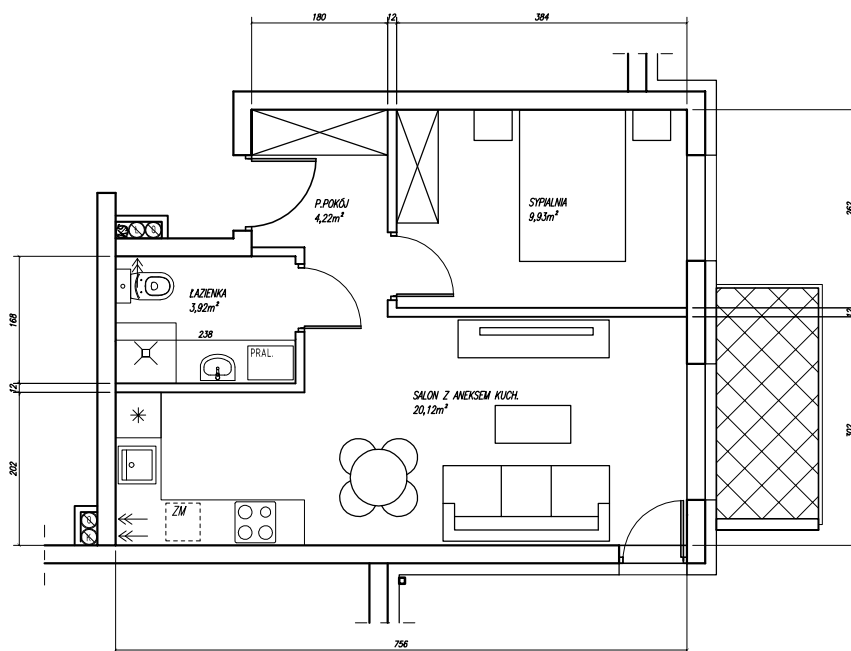

LOKALIZACJA MIESZKANIA W BUDYNKU SKALA 1:500

MC8 38,19m²

SKALA
1:100

KONDYGNACJA: PIĘTRO 1

CENA:

POWIERZCHNIE:

P.POKÓJ 4,22m²
 ŁAZIENKA 3,92m²
 SALON Z KUCH. 20,12m²
 SYPIALNIA 9,93m²

RAZEM 38,19m²

BALKON - 4,10m²

KOM.
LOK.:

MSC.
POST.:

UWAGI:
 - WYMIARY PODANO W ŚWIETLE NIETYKOŃCZONYCH MURÓW,
 - POWIERZCHNIE POMIESZCZEŃ PODANO Z UWZGLĘDNIENIEM TYNKÓW [1cm],
 - PRZED ODDANIEM DO UŻYTKOWANIA NALEŻY ZWERYFIKOWAĆ RZECZYWISTĄ POWIERZCHNIĘ.