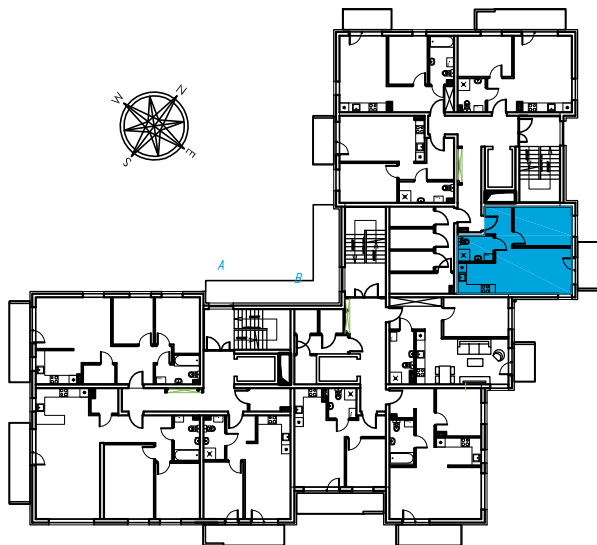

LOKALIZACJA MIESZKANIA W BUDYNKU SKALA 1:500

MC8 38,19m²

SKALA
1:100

KONDYGNACJA: PIĘTRO 1

CENA:

POWIERZCHNIE:

P.POKÓJ 4,22m²
 ŁAZIENKA 3,92m²
 SALON Z KUCH. 20,12m²
 SYPIALNIA 9,93m²

RAZEM 38,19m²

BALKON - 4,10m²

KOM.
LOK.:

MSC.
POST.:

UWAGI:
 - WYMIARY PODANO W ŚWIETLE NIETYKOŃCZONYCH MURÓW,
 - POWIERZCHNIE POMIESZCZEŃ PODANO Z UWZGLĘDNIENIEM TYNKÓW [1cm],
 - PRZED ODDANIEM DO UŻYTKOWANIA NALEŻY ZWERYFIKOWAĆ RZECZYWISTĄ POWIERZCHNIĘ.