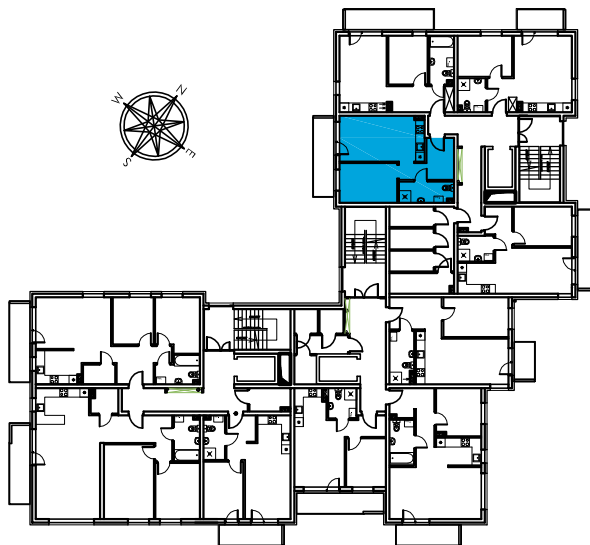

LOKALIZACJA MIESZKANIA W BUDYNKU SKALA 1:500

MC19 38,11m²

SKALA
1:100

KONDYGNACJA: PIĘTRO 4

CENA:

POWIERZCHNIE:

P. POKÓJ 6,85m²
ŁAZIENKA 4,85m²
SALON Z KUCH. 16,59m²
SYPIALNIA 9,82m²

RAZEM 38,11m²

BALKON - 7,00m²

KOM.
LOK.:

MSC.
POST.:

UWAGI:
- WYMIARY PODANO W ŚWIETLE NIETYKOŃCZONYCH MURÓW,
- POWIERZCHNIE POMIESZCZEŃ PODANO Z UWZGLĘDNIENIEM TYNKÓW [1cm],
- PRZED ODDANIEM DO UŻYTKOWANIA NALEŻY ZWERYFIKOWAĆ RZECZYWISTĄ POWIERZCHNIĘ.