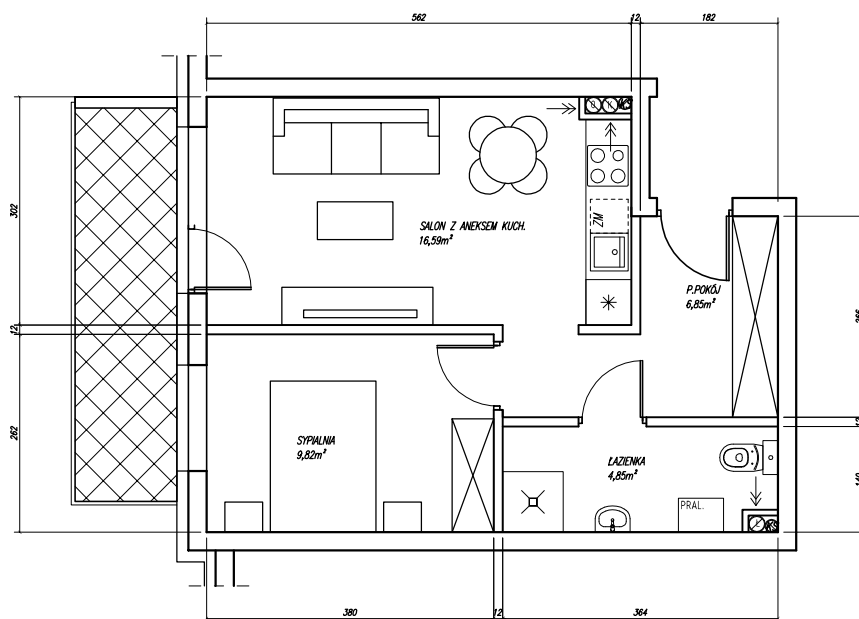

LOKALIZACJA MIESZKANIA W BUDYNKU SKALA 1:500

MC19 38,11m²

SKALA
1:100

KONDYGNACJA: PIĘTRO 4

CENA:

POWIERZCHNIE:

P. POKÓJ 6,85m²
ŁAZIENKA 4,85m²
SALON Z KUCH. 16,59m²
SYPIALNIA 9,82m²

RAZEM 38,11m²

BALKON - 7,00m²

KOM.
LOK.:

MSC.
POST.:

UWAGI:
- WYMIARY PODANO W ŚWIETLE NIETYKOŃCZONYCH MURÓW,
- POWIERZCHNIE POMIESZCZEŃ PODANO Z UWZGLĘDNIENIEM TYNKÓW [1cm],
- PRZED ODDANIEM DO UŻYTKOWANIA NALEŻY ZWERYFIKOWAĆ RZECZYWISTĄ POWIERZCHNIĘ.