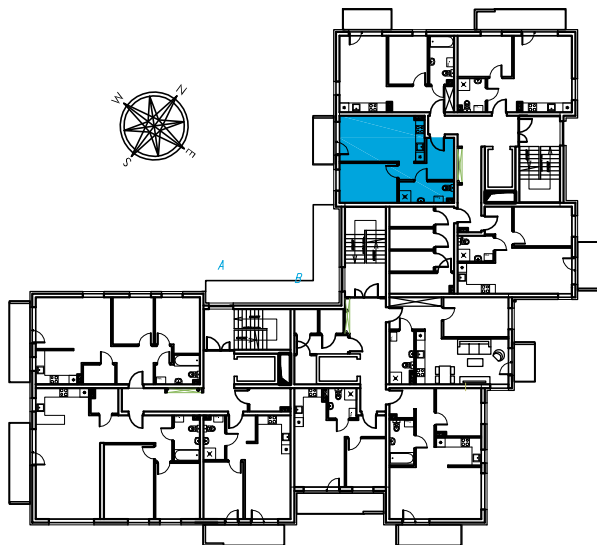

LOKALIZACJA MIESZKANIA W BUDYNKU SKALA 1:500

MC7 38,11m²

SKALA
1:100

KONDYGNACJA: PIĘTRO 1

CENA:

POWIERZCHNIE:

P. POKÓJ 6,85m²
ŁAZIENKA 4,85m²
SALON Z KUCH. 16,59m²
SYPIALNIA 9,82m²

RAZEM 38,11m²

BALKON - 4,12m²

KOM.
LOK.:

MSC.
POST.:

UWAGI:

- WYMIARY PODANO W ŚWIETLE NIETYKOŃCZONYCH MURÓW,
- POWIERZCHNIE POMIESZCZEŃ PODANO Z UWZGLĘDNIENIEM TYNKÓW [1cm],
- PRZED ODDANIEM DO UŻYTKOWANIA NALEŻY ZWERYFIKOWAĆ RZECZYWISTĄ POWIERZCHNIĘ.