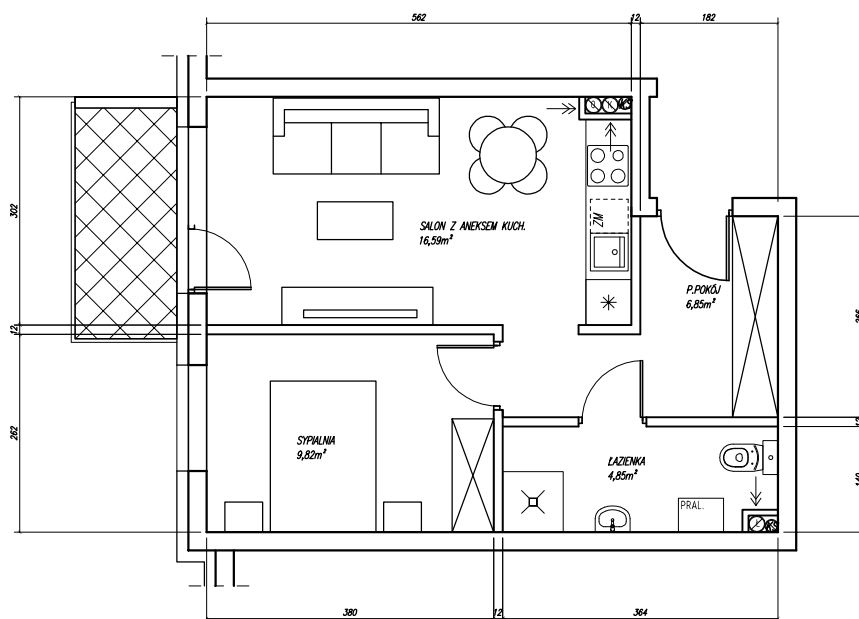

LOKALIZACJA MIESZKANIA W BUDYNKU SKALA 1:500

MC7 38,11m²

SKALA
1:100

KONDYGNACJA: PIĘTRO 1

CENA:

POWIERZCHNIE:

P. POKÓJ 6,85m²
ŁAZIENKA 4,85m²
SALON Z KUCH. 16,59m²
SYPIALNIA 9,82m²

RAZEM 38,11m²

BALKON - 4,12m²

KOM.
LOK.:

MSC.
POST.:

UWAGI:

- WYMIARY PODANO W ŚWIETLE NIETYKOŃCZONYCH MURÓW,
- POWIERZCHNIE POMIESZCZEŃ PODANO Z UWZGLĘDNIENIEM TYNKÓW [1cm],
- PRZED ODDANIEM DO UŻYTKOWANIA NALEŻY ZWERYFIKOWAĆ RZECZYWISTĄ POWIERZCHNIĘ.