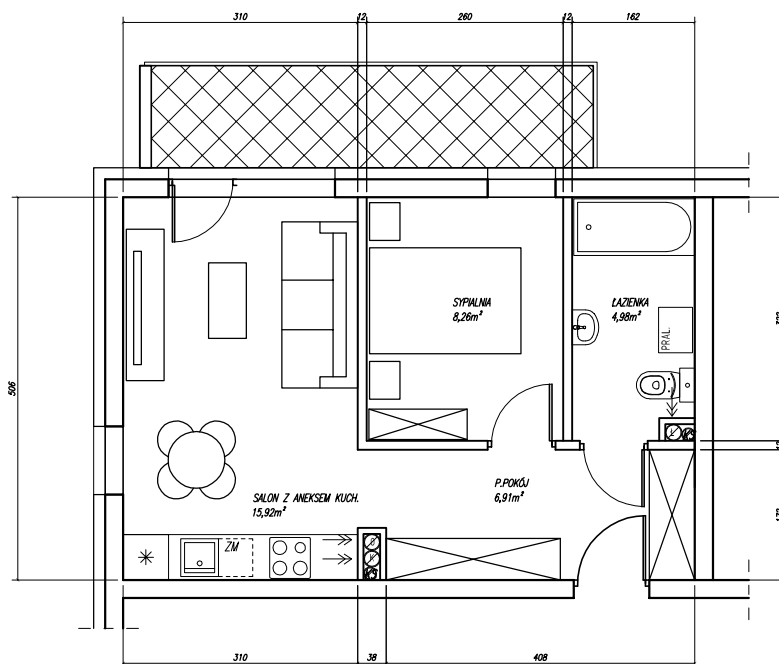

LOKALIZACJA MIESZKANIA W BUDYNKU SKALA 1:500

MC18 36,07m²

SKALA
1:100

KONDYGNACJA: PIĘTRO 4

CENA:

POWIERZCHNIE:

P.POKÓJ 6,91m²
 ŁAZIENKA 4,98m²
 SALON Z KUCH. 15,92m²
 SYPIALNIA 8,26m²

RAZEM 36,07m²

BALKON - 7,90m²

KOM.
LOK.:

MSC.
POST.:

UWAGI:

- WYMIARY PODANO W ŚWIETLE NIETYKOŃCZONYCH MURÓW,
- POWIERZCHNIE POMIESZCZEŃ PODANO Z UWZGLĘDNIENIEM TYNKÓW [1cm],
- PRZED ODDANIEM DO UŻYTKOWANIA NALEŻY ZWERYFIKOWAĆ RZECZYWISTĄ POWIERZCHNIĘ.