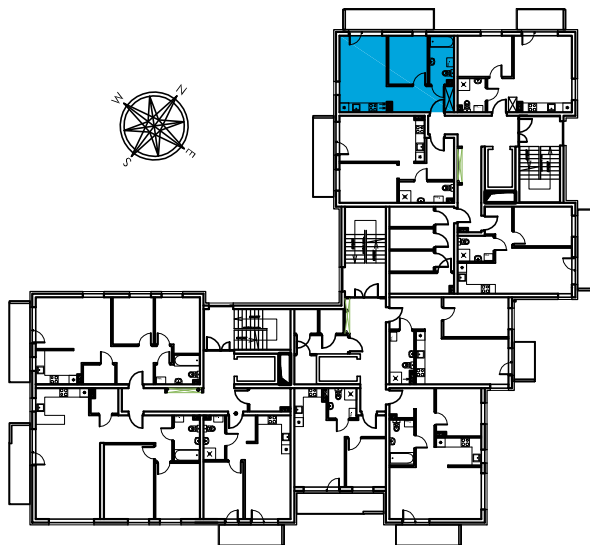

LOKALIZACJA MIESZKANIA W BUDYNKU SKALA 1:500

MC18 36,07m²

SKALA
1:100

KONDYGNACJA: PIĘTRO 4

CENA:

POWIERZCHNIE:

P.POKÓJ 6,91m²
 ŁAZIENKA 4,98m²
 SALON Z KUCH. 15,92m²
 SYPIALNIA 8,26m²

RAZEM 36,07m²

BALKON - 7,90m²

KOM.
LOK.:

MSC.
POST.:

UWAGI:

- WYMIARY PODANO W ŚWIETLE NIETYKOŃCZONYCH MURÓW,
- POWIERZCHNIE POMIESZCZEŃ PODANO Z UWZGLĘDNIENIEM TYNKÓW [1cm],
- PRZED ODDANIEM DO UŻYTKOWANIA NALEŻY ZWERYFIKOWAĆ RZECZYWISTĄ POWIERZCHNIĘ.